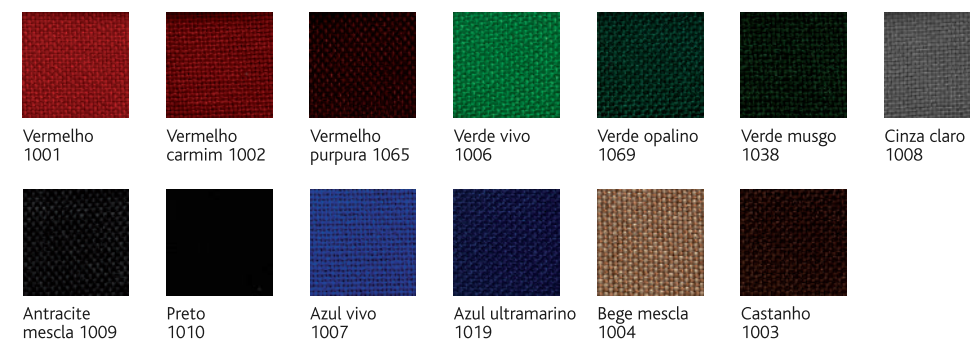

ACABAMENTOS / FINITIONS / FINISHING

ESTRUTURA METÁLICA / STRUCTURE
MÉTALLIQUE / METAL STRUCTURES

TAMPOS / PLATEAUX/TOPS
ESTRATIFICADOS / MELAMINAS / MELAMINES/MÉLAMINES

TAMPOS / PLATEAUX/TOPS | MADEIRAS / BOIS / WOODS

TECIDOS / TISSUS / FABRICS

Reservamos o direito de proceder a alterações nos modelos apresentados neste catálogo sem aviso prévio.

On se reserve le droit de changer les modèles présentés dans ce catalogue sans préavis.

We reserve the right of making changes in the models shown on this leaflets without prior notice.

SECRETÁRIAS / SECRÉTAIRES / WRITING DESKS

C/ AVENTAL METAL 600x600x750 1000x800x750 800x600x750 1200x800x750 1000x600x750 1400x800x750 1200x600x750 1600x800x750 800x800x750 1800x800x750	L DIREITO E ESQUERDO C/AVENTAL 1400x1200x750 1600x1200x750 1800x1200x750	MESA TELEFONE E FAX C/ E S/ PORTAS 600x410x680	ALONGA 1000x600x750 1200x600x750	GOTA ESQUERDA E DIREITA 1000x900x750	MEIA-LUA 1220x610x750 1620x810x750	CANTOS C/ E S/ AVENTAL METAL 60° 90° 600x600 600x600 800x800 800x800

BALCÃO / BALCONS / BALCONYS

RECEPÇÃO GRANDE 90° 300x300	RECEPÇÃO PEQUENA 600 1400 800 1600 1000 1800 1200x300 1800	CANTO EXTERIOR AVENTAL METAL 90° 300x300x350	DIREITO AVENTAL METAL 600x300x350 1400x300x350 800x300x350 1600x300x350 1000x300x350 1800x300x350 1200x300x350

ACESSÓRIOS / ACCESSOIRES / ACCESSORIES

PAINEL DIVISÓRIA P/ SECRETÁRIA Em melamina ou revestida a tecido 800X20X500 800X22X500 1000X20X500 1000X22X500 1200X20X500 1200X22X500 1400X20X500 1400X22X500 1600X20X500 1600X22X500 1800X20X500 1800X22X500	SUPORTE CPU Suporte CPU fixo, metal 230X400X450	SUPORTE CPU Suporte CPU rodado, metal 260X450X100	SUPORTE TECLADO 500X300X65	CESTO P/ PAPEIS REDONDO, METAL 250X330