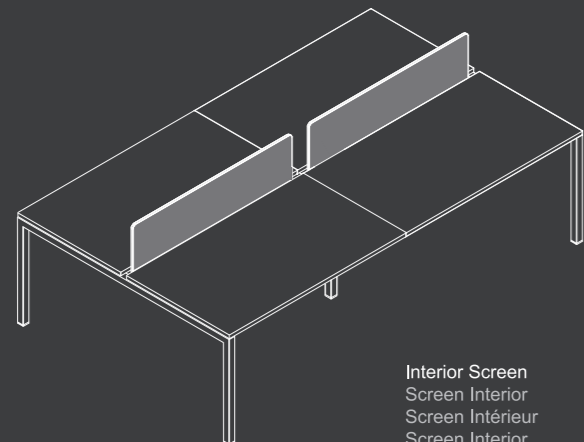

MI-
NI-
MA.

Double Table
Mesa Dupla
Table Double
Mesa Doble

JUST WHAT
YOU NEED

ES.

De diseño simple que se relaciona con las necesidades más básicas de sus usuarios, la línea "Minima" pretende mantener sólo lo esencial en un espacio de trabajo minimalista, ofreciendo una calidad creativa y dinámica al espacio donde se inserta, a través de una conexión funcional y directa entre el objeto y su usuario.

FR.

Avec un design simple, lié aux besoins les plus basiques de ses utilisateurs, la ligne "Minima" est destinée pour réserver l'essentiel dans un espace de travail minimaliste, offrant un créative et une dynamique qualité dans l'espace où est insérée, à travers d'une connexion fonctionnelle entre l'objet et son utilisateur.

ENG.

With **simple** design, which is related to the most basic needs of it's users, "**Minima**" is one range intended to remain only the essential in a minimalist workspace, offering a creative and dynamic quality to the spaces where is inserted, through a **functional** connection between the object and its user.

PT.

De design simples que se relaciona com as necessidades mais básicas dos seus utilizadores, a linha "Minima" pretende manter apenas o essencial num espaço de trabalho minimalista, oferecendo uma qualidade criativa e dinâmica aos espaços onde é inserida, através de uma ligação funcional e direta entre o objeto e o seu utilizador.