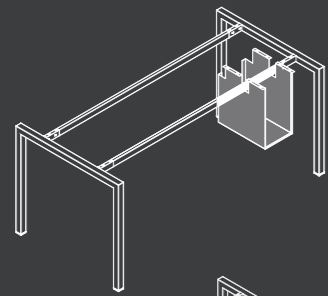

MI-
NI-
MA.

CPU Support
Supporte CPU
Supporte CPU
Apoyo CPU