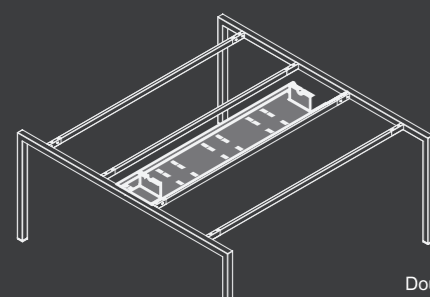

Double Table
Mesa Dupla
Table Double
Mesa Doble