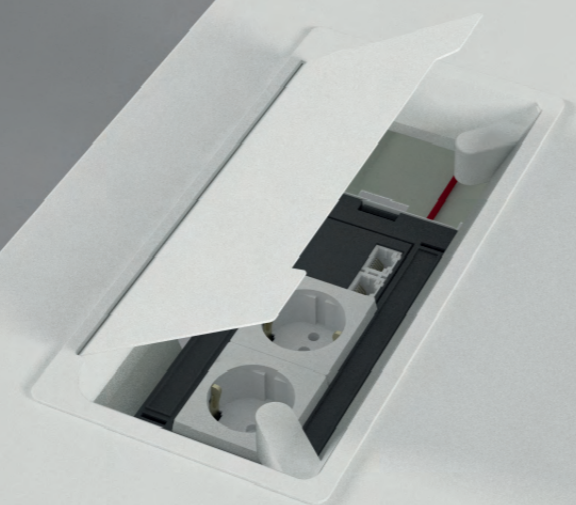

MI-
NI-
MA.

Double Table
Mesa Dupla
Table Double
Mesa Doble

JUST WHAT
YOU NEED

ES.

De diseño simple que se relaciona con las necesidades más básicas de sus usuarios, la línea "Minima" pretende mantener sólo lo esencial en un espacio de trabajo minimalista, ofreciendo una calidad creativa y dinámica al espacio donde se inserta, a través de una conexión funcional y directa entre el objeto y su usuario.

FR.

Avec un design simple, lié aux besoins les plus basiques de ses utilisateurs, la ligne "Minima" est destinée pour réserver l'essentiel dans un espace de travail minimaliste, offrant un créative et une dynamique qualité dans l'espace où est insérée, à travers d'une connexion fonctionnelle entre l'objet et son utilisateur.

ENG.

With **simple** design, which is related to the most basic needs of it's users, "**Minima**" is one range intended to remain only the essential in a minimalist workspace, offering a creative and dynamic quality to the spaces where is inserted, through a **functional** connection between the object and its user.

PT.

De design simples que se relaciona com as necessidades mais básicas dos seus utilizadores, a linha "Minima" pretende manter apenas o essencial num espaço de trabalho minimalista, oferecendo uma qualidade criativa e dinâmica aos espaços onde é inserida, através de uma ligação funcional e direta entre o objeto e o seu utilizador.