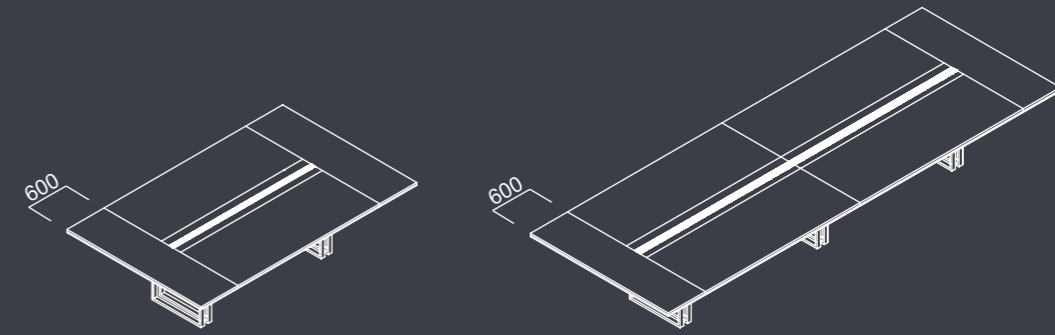

3600 x 1640
4000 x 1640
4400 x 1640
4800 x 1640
5200 x 1640

h: 750

h: 750

h: 750

Directional Meeting

Reunião de Direcção / Réunion de Direction / Reunión de Dirección

2400 x 1240
2600 x 1240
2800 x 1240
3000 x 1240
3200 x 1240