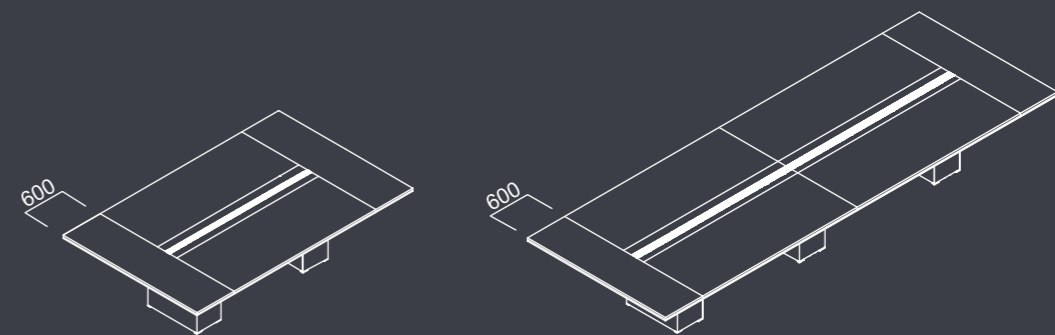

800 x 400
1640 x 400

800 x 400
1640 x 400

800 x 400
1640 x 400

h: 180

h: 360

h: 725

h: 725

Directional Tables

Mesas Direccionais / Table de Direction / Tablas de Dirección

1800 x 1640
2000 x 1640
2200 x 1640

1800 x 1640
2000 x 1640
2200 x 1640

1800 x 2040
2000 x 2040
2200 x 2040

2400 x 800
2600 x 800
2800 x 800

h: 750

h: 750

h: 750

h: 750

Directional Meeting

Reunião de Direcção / Réunion de Direction / Reunión de Dirección

2400 x 1240
2600 x 1240
2800 x 1240
3000 x 1240
3200 x 1240

3600 x 1240
4000 x 1240
4400 x 1240
4800 x 1240
5200 x 1240